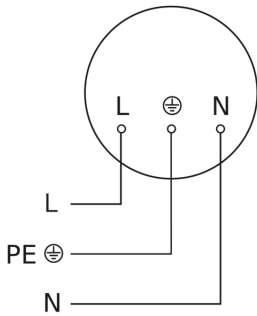

Sensor-LED-Außenleuchte

GL 65 S

mit Bewegungsmelder
EAN 4007841 069476
Art.-Nr. 069476

Schaltplan

Schaltplan